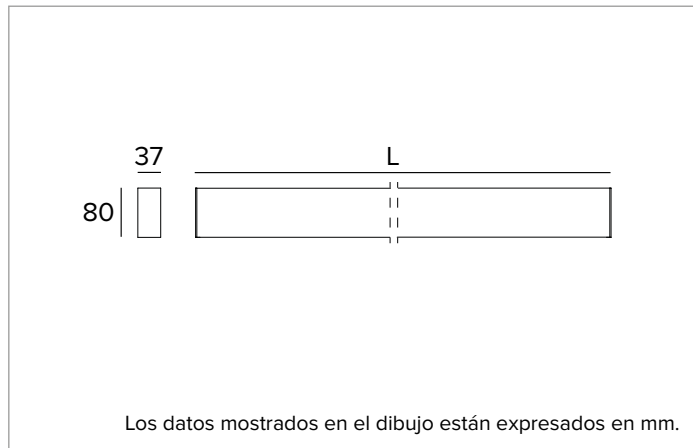

T018MY940ELPW | LOGICO EASY Stand Alone 37 - UGR19
Luminaria lineal de LED stand alone para instalaciones a plafón o en suspensión

	4000K	H(m)		D1(m)	D2(m)	E _{max} (lx)	
	Ra90			66°	64°		
	Fixture Power	23W	1	1.29	1.26	1806	
	Source Flux	2522lm	2	2.58	2.52	451	
	Fixture Flux	2522lm	3	3.86	3.78	201	
	Efficacy	110lm/W	4	5.15	5.04	113	
G0347A	I _{max} =810cd/klm	I _{max}	2044cd	5	6.44	6.30	72

Cuerpo de aluminio extruido pintado de sección 37mm y tapas finales de policarbonato. Pantalla superior de cierre de PVC blanco.

Color y acabado: Blanco

Dimensiones: L=1404mm

Peso: 2,45Kg

Versión: LINEAL

Grado de protección: IP40